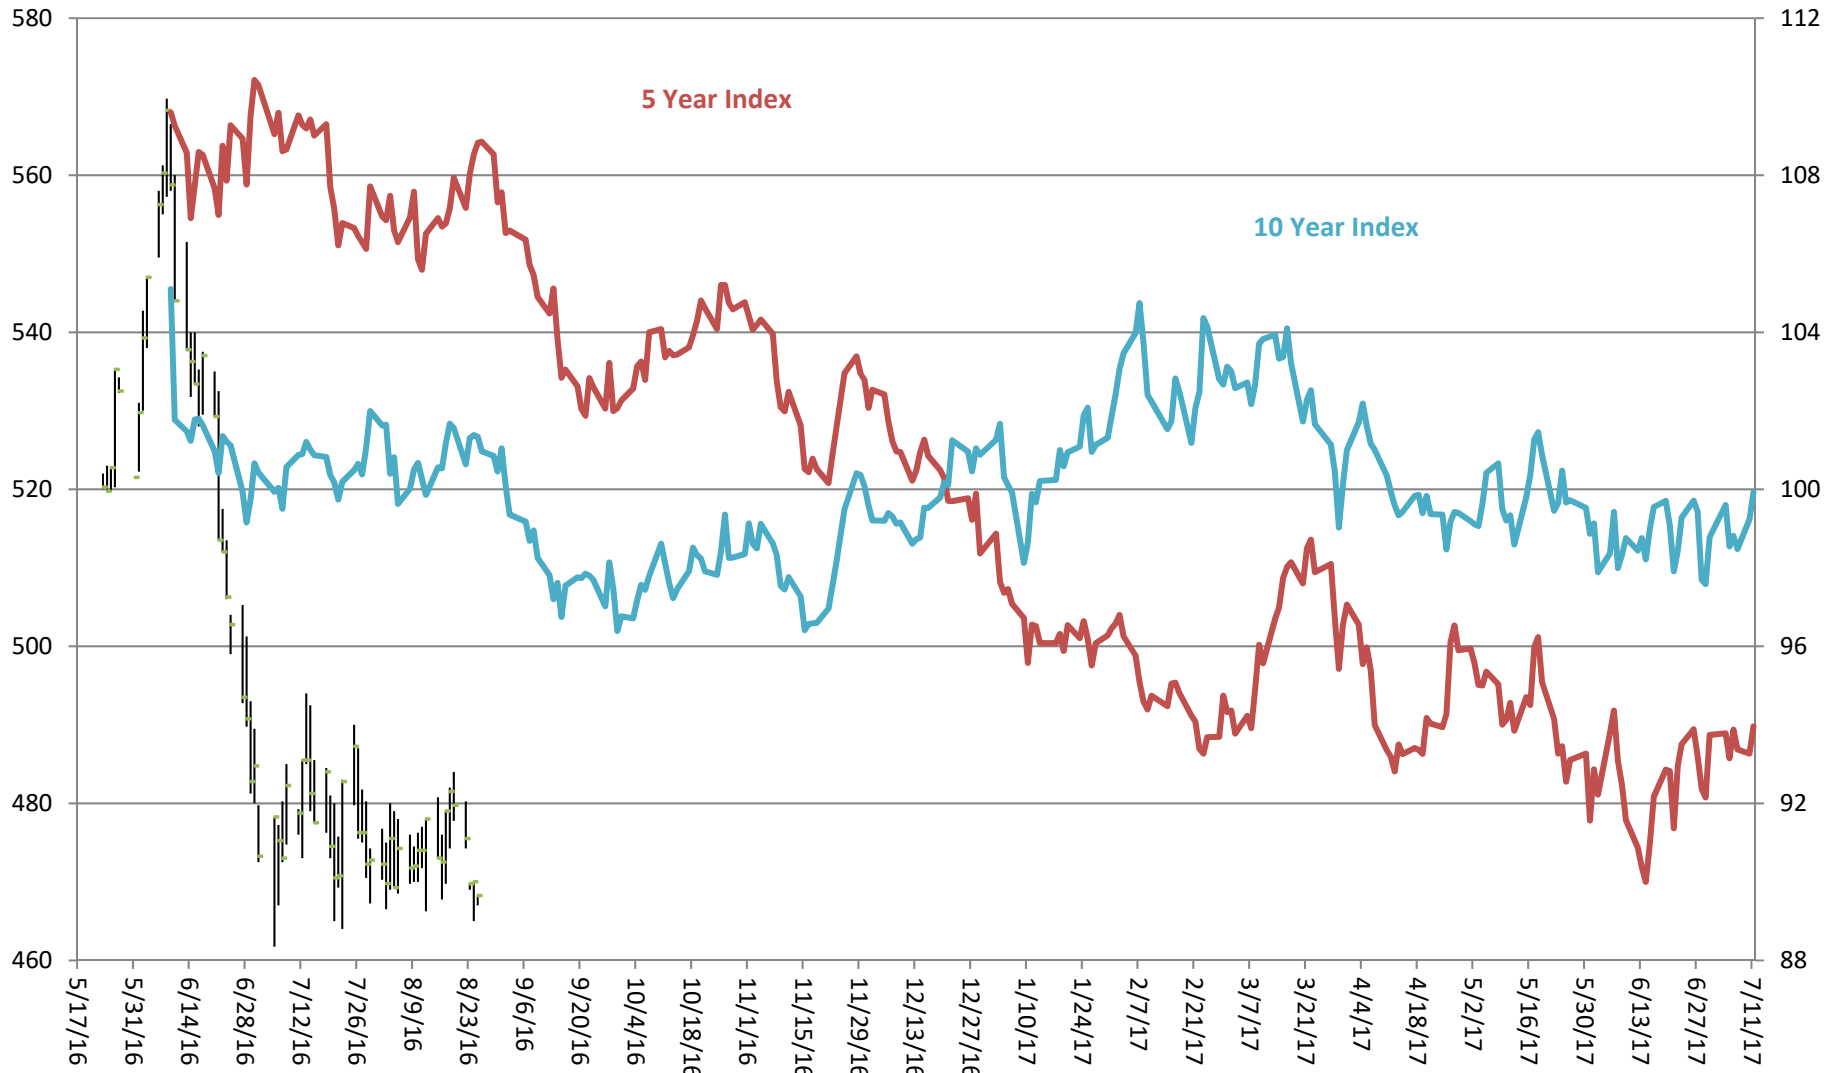

July 2017 KCBT Wheat

8/25/2016

<http://agrisk.tamu.edu>